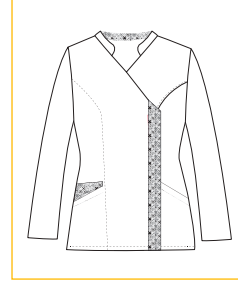

8066 pág. 25