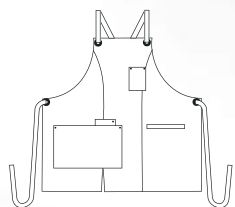

8165

Delantal peto chica extrarresistente.
Extra-durable bib apron.

- 466 Azul · Blue
- 467 Marrón · Brown
- 468 Negro · Black
- 469 Verde · Green

65% Pol./Poly · 35% Alg./Cotton

Largo/length: 68 cm
Ancho/width: 75 cm
Tamaño/size: única/unic