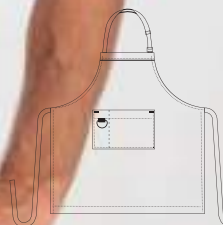

8966374

8966

Delantal peto loneta tirante regulable. Bib apron canvas adjustable strap.

369 Beige · Beige
371 Gris · Grey
374 Rojo · Red
100% Pol./ Poly.
207 gr/m²

Largo/length: 86 cm
Ancho/width: 77 cm
Talla/Size: única/ unic