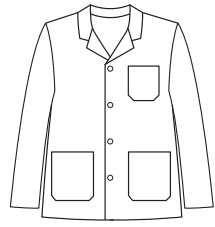

8831 pág. 128