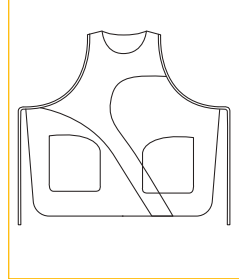

8025 pág. 48