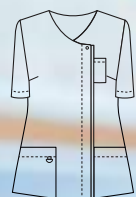

8821583

8822583

**DNK, MODA Y DISEÑO
EN EL MUNDO LABORAL.**