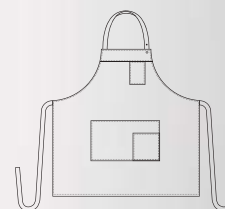

8421775

8421

Delantal peto tejabo con hebillas.
Bib denim apron with buckles.

775 Tejabo · Denim
55% Pol./Poly. 42% Alg./Cotton
3% Elastano
180 gr/m²

Largo/length: 78 cm
Ancho/width: 76 cm
Talla/Size: única/ unic

8478

Delantal corto bicolor tejabo.
Short denim apron bicolor.

775 Tejabo · Denim
55% Pol./Poly. 42% Alg./Cotton
3% Elastano
180 gr/m²

Largo/length: 39 cm
Ancho/width: 87 cm
Talla/Size: única/ unic

8478775

8479775

8479

Delantal bicolor tejabo con peto.
Bib denim apron bicolor.

775 Tejabo · Denim
55% Pol./Poly. 42% Alg./Cotton
3% Elastano
180 gr/m²

Largo/length: 77 cm
Ancho/width: 78 cm
Talla/Size: única/ unic