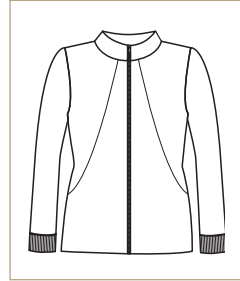

8975 pág. 97