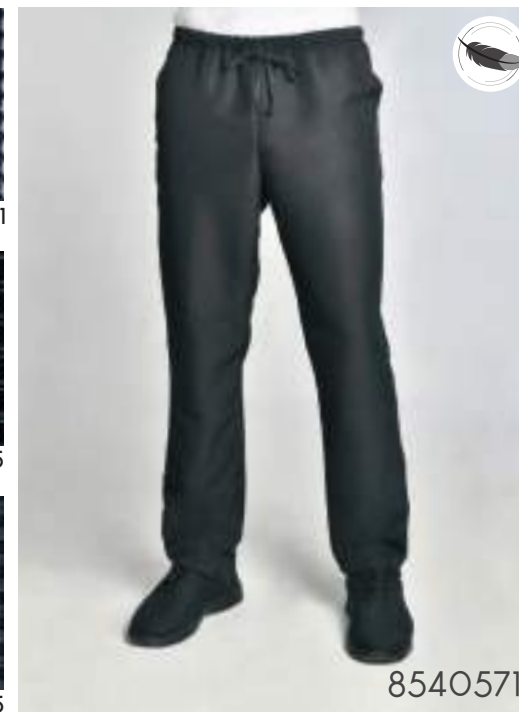

8540685

685

8540571