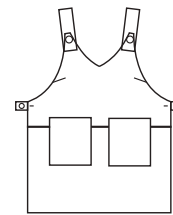

8249382

8076382

8249383

8249381

8076

Estola en loneta con botones.
Canvas stole with buttons.

- 381 Marrón · Brown
 - 382 Gris · Grey
 - 383 Granate · Garnet
 - 384 Azul · Blue
 - 385 Verde · Green
 - 386 Rosa · Pink
- 55% Pol./Poly · 45% Alg./Cotton
185 gr/m²