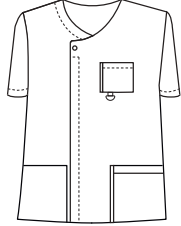

8822 pág. 155