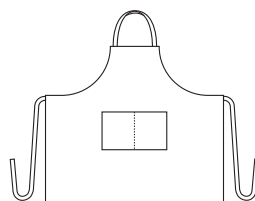

8461725

8461

Delantal corto bolsillo central divisorio. Apron with central pocket.

725 Negro · Black
100% Pol./Poly.
165 gr/m²

701 Negro · Black
65% Pol. Poly. 35% Alg./Cotton
195 gr/m²

Largo/length: 43 cm
Ancho/width: 88 cm
Talla/Size: única/ unic

8426795

8426900

8461701

8426

Delantal peto envolvente bolsillo central divisorio. Bib apron with central pocket.

725 Negro · Black
100% Pol./Poly.
165 gr./m²

795 Granate · Garnet
70% Pol./Poly. 30% Alg./Cotton
160 gr./m²

701 Negro · Black
900 Blanco · White
67% Pol. Poly. 33% Alg./Cotton
195 gr./m²

Largo/length: 88 cm
Ancho/width: 100 cm
Talla/Size: única/ unic

8426725

8426701