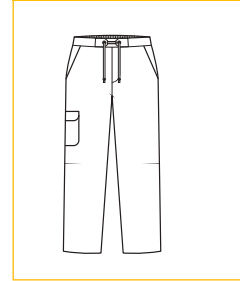

8542 pág. 69