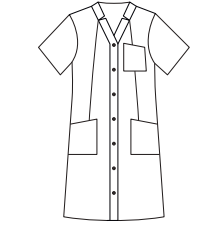

8290 pág. 130