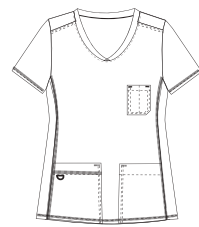

8265 pág. 114