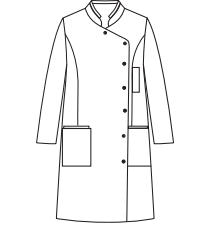

8885 pág. 130