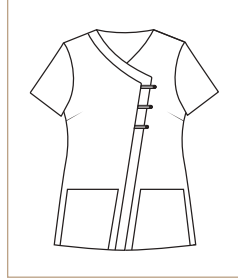

8240 pág. 84