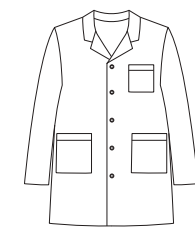

8898 pág. 135