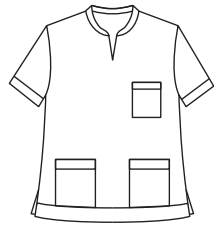

8008 pág. 110