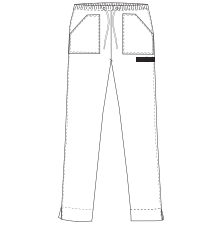

8268 pág. 126