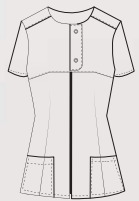

700 Blanco · White
65% Pol. Poly. · 35% Algod./Cotton
195 gr/m²

569 Beige · Beige
Microfibra (100% Pol.)
150 gr/m²

Largo/length: 63 cm
Talla/Size: SP-XG/XS-XXXL

8065570

8065

Chaqueta, corchetes y cremallera. Jacket, snap and zipper.