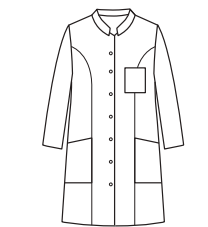

8816 pág. 134