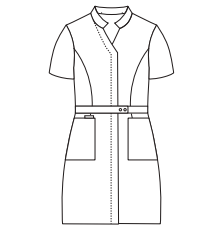

8095 pág. 132