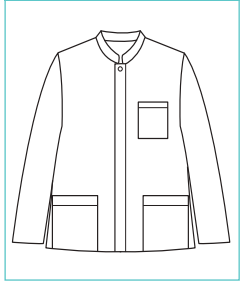

8213 pág. 143