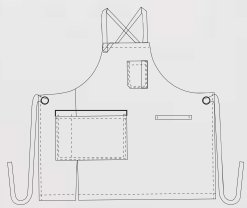

8170309

8170

Delantal peto cruce tejano.
Big denim apron whit cross.

309 Beige · Beige
100% Pol./Poly.
207 gr/m²

Largo/length: 84 cm
Ancho/width: 75 cm
Talla/Size: única/ unic

8171309

8171

Delantal corto tejano contraste cintas. Short denim apron with contrast ribbons.

309 Beige · Beige
100% Pol./ Poly.
207 gr/m²

Largo/length: 44 cm
Ancho/width: 88 cm
Talla/Size: única/ unic