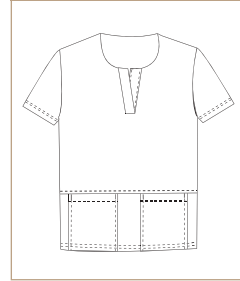

8246 pág. 95