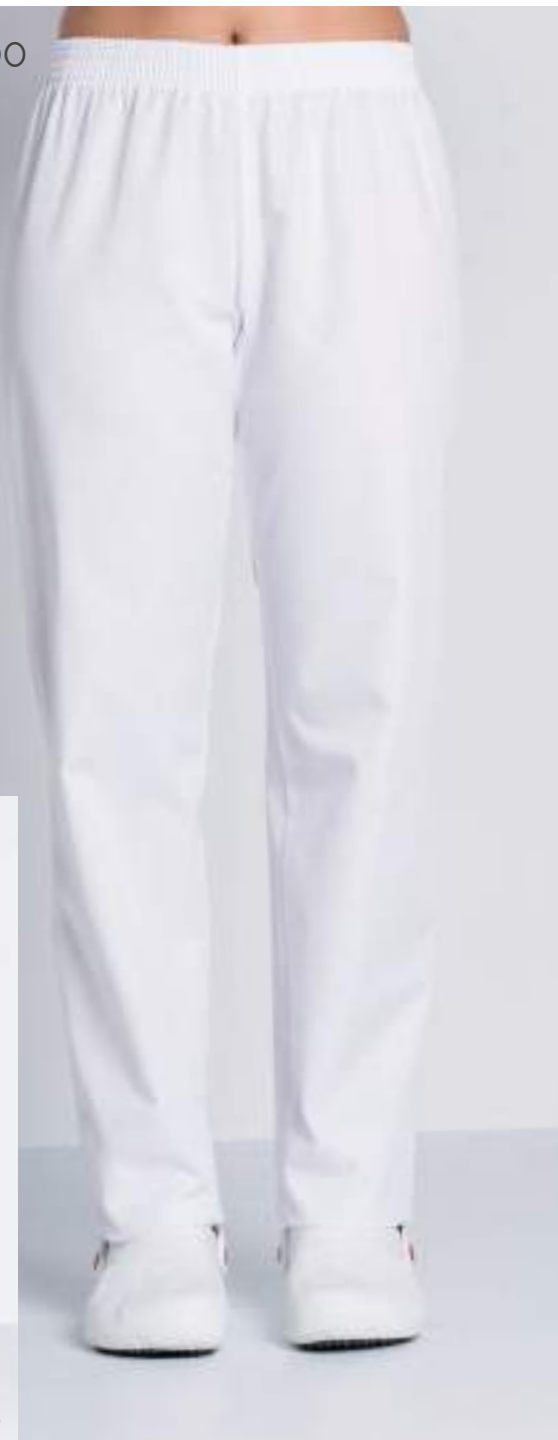

700 Blanco · White
65% Pol. Poly. · 35% Algod./Cotton
195 gr/m²
Talla/Size: 36-62

725 Negro · Black
100% Pol. · Poly.
165 gr/m²
Talla/Size: SP-XG/XS-XXXL

Largo/lenght: 105 cm

8201725

8540571

 MICROFIBRA

8540