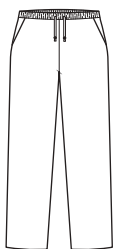

Largo/length: 70 cm
Talla/Size: SP-XG/XS-XXXL

8454112

PORQUE LA ELEGANCIA
NO ESTÁ REÑIDA CON LA
COMODIDAD, VISTE DNK.

8540741

8540701

8540635

8540685

8540