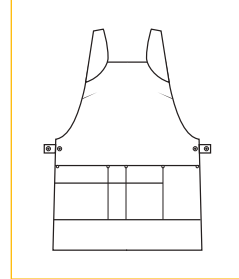

8111 pág. 42