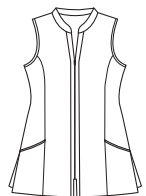

PORQUE EL ESTILO Y LA ELEGANCIA RESIDEN EN UNO MISMO, VISTE DNK.

8160571

8160570