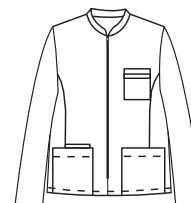

8073859

8073700

8073

Chaqueta hombre m/larga, cremallera malla invertida.
Men's long sleeves jacket, reverse mesh zipper.

700 Blanco · White

794 Azul · Blue

859 Violeta · Violet

873 Verde · Green