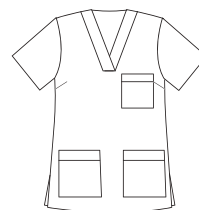

Talla/Size: única/ unic

8486

Bandana elástica para cabeza. Elastic headband.

102 Blanco · White
100% Pol. Poly.
208 gr/m²

Talla/Size: única/ unic

8235611

8235680

8235610