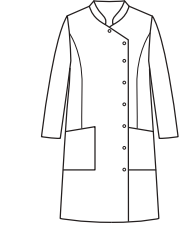

8218 pág. 131