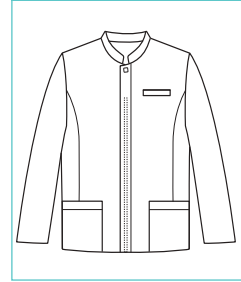

8514 pág. 145