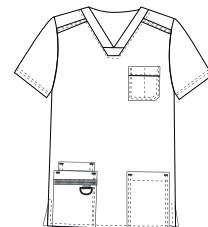

8256 pág. 115