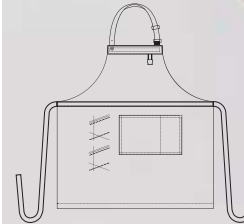

8965

Delantal corto tejano bordado.
Short denim apron embroidered.

775 Tejano · Denim
55% Pol./ Poly 42% Alg/Cotton
3% Elastano
180 gr/m²

Largo/length: 43 cm
Ancho/width: 88 cm
Talla/Size: única/ unic

8964775