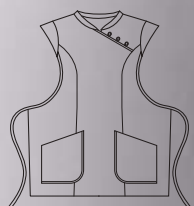

8470768

8470

Estola cuello mao con cintas ajustables traseras. Mandarin collar stole with adjustable back straps.

700 Blanco · White
65% Pol. Poly. · 35% Algod./Cotton
195 gr/m²

725 Negro · Black
768 Fucsia · Fucshia
100% Pol. · Poly.
165 gr/m²

Largo/length: 77 cm
Talla/Size: Única · Unic

Estolas

8470700

8470725