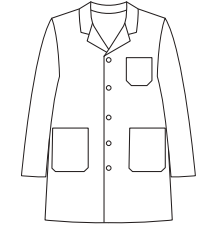

8806 pág. 129