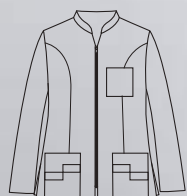

8294794

8294

Chaqueta mujer m/larga, cremallera malla invertida.
Women's long sleeves jacket, reverse mesh zipper.

700 Blanco · White
794 Azul · Blue
859 Violeta · Violet
873 Verde · Green
65% Pol. Poly. · 35% Algod./Cotton
195 gr/m²

Largo/length: 73 cm
Talla/Size: SP-XG/XS-XXXL

8294859

8294873

8294700