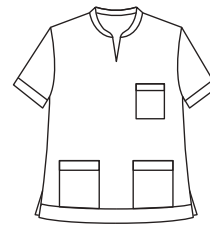

8001 pág. 116