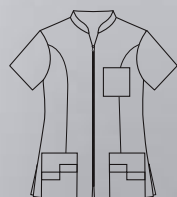

8022574

8022576

8022571

8022570

8293873

8293

Chaqueta mujer m/corta, cremallera malla invertida.
Women's short sleeves jacket, reverse mesh zipper.

700 Blanco · White