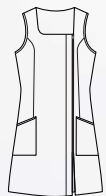

8047725

8047

Pichi largo con cremallera frontal en lado izquierdo. Long pinafore with front zipper on the left side.

700 Blanco · White

65% Pol./Poly. · 35% Algod./Cotton
195 gr/m²

725 Negro · Black

100% Pol./Poly.
165 gr/m²