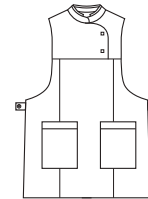

8159570

8159844

8159

Estola comercio cuello Mao.
Multi-pocket stole.

844 Gris · Grey

70% Alg./Coton 30 Pol./Poly
130 gr/m²

570 Blanco · White

571 Negro · Black

100% Pol./Poly
150 gr/m²

Largo/length: 80 cm
Talla/Size: Única · Unic

8159571