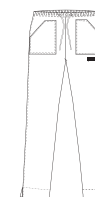

8201824

8268782

8268783

❖ PUNTO PIQUÉ

8268

Pantalón unisex punto piqué,
cintura elástica. Pique knit fabric
unisex pants, elastic waist.

783 Blanco · White

782 Negro · Black