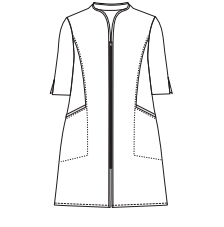

8092 pág. 132