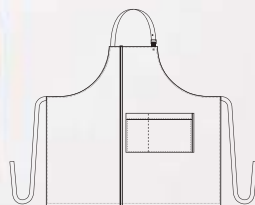

8968516

8968

Delantal peto tejano negro
contraste flúor. Bib black denim
apron with fluor contrast.

516 Negro · Black
65% Alg/Cotton 33% Pol./ Poly.
2% Elastano
220 gr/m²

Largo/length: 88 cm
Ancho/width: 75 cm
Talla/Size: única/ unic