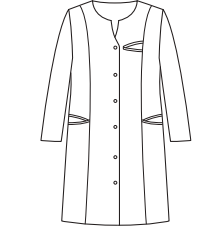

8217 pág. 131