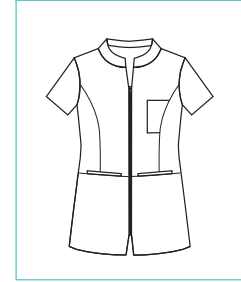

8804 pág. 153