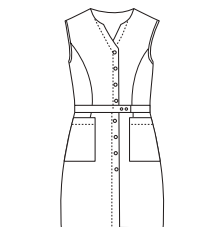

8093 pág. 133