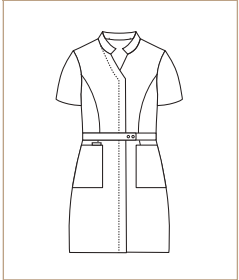

8095 pág. 99