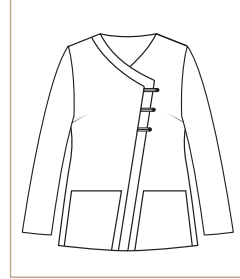

8258 pág. 85