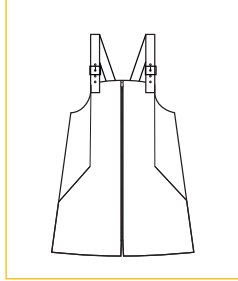

8136 pág. 28