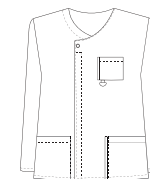

Microfibra (100% Pol.)
150 gr/m²

Largo/length: 71 cm

Talla/Size: SP-XG/XS-XXXL

8802570

8802491

8802583

8802

Chaqueta m/larga hombre, corchetes ocultos en tapeta. Men's l/sleeves jacket, hidden snaps fasteners.