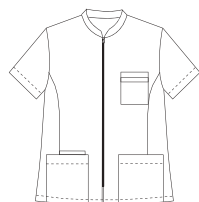

8293700

8262700

8262859

8262794

8293794

8262873

8262

Chaqueta hombre m/corta, cremallera malla invertida.
Men's short sleeves jacket, reverse mesh zipper.