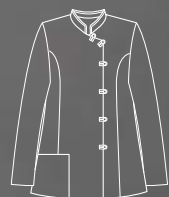

8243700

8243

Chaqueta oriental m/larga cuello mao. Oriental long-sleeve jacket, mao collar.

700 Blanco · White
65% Pol. Poly. · 35% Algod./Cotton
195 gr/m²

725 Negro · Black
100% Pol. · Poly.
165 gr/m²

Largo/length: 66 cm
Talla/Size: SP-XG/XS-XXXL

8243725