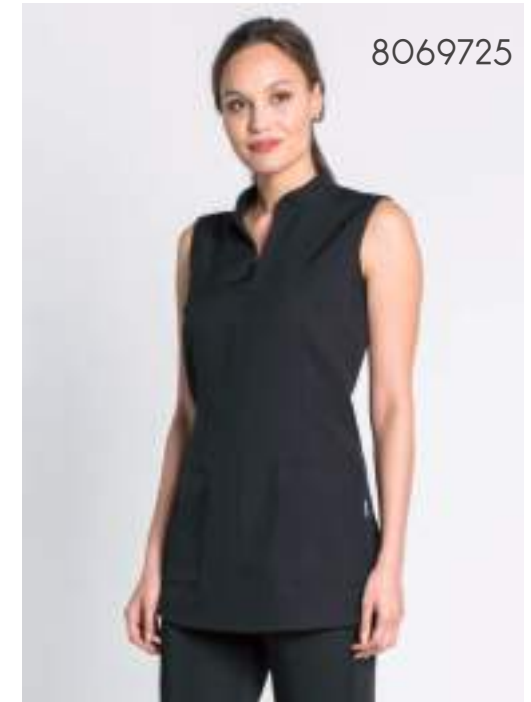

Largo/length: 73 cm
Talla/Size: SP-XG/XS-XXXL

8069700

Casacas lisas

8069725

8069572

8069489

8067570

8067

Microfibra (100% Pol.)
150 gr/m²

Largo/length: 69 cm
Talla/Size: SP-XG/XS-XXXL

8067482

8067568

8067571

8053700

8053

Casaca sin mangas entallada con cremallera. Sleeveless jacket fitted with zipper.