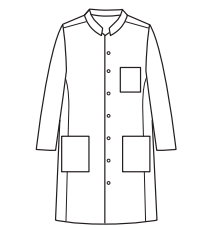

8813 pág. 134