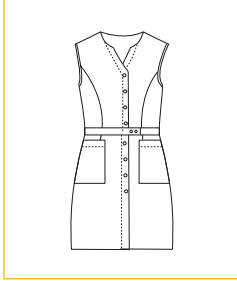

8093 pág. 26