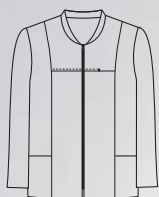

Microfibra (100% Pol.)
150 gr/m²

Largo/length: 75 cm

Talla/Size: SP-XG/ XS-XXXL

8828

8828571

Chaqueta mujer cremallera dorada. Woman's jacket gold zipper.

571 Negro · Black

Microfibra (100% Pol.)
150 gr/m²