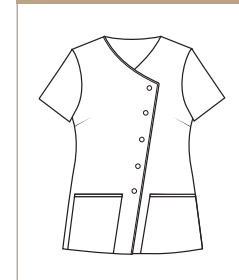

8070 pág. 77