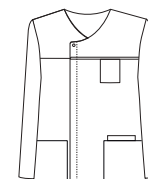

570 Blanco · White

573 Pistacho · Pistachio

483 Azul porcelana · Porcelain blue
Microfibra (100% Pol.)

150 gr/m²

Largo/length: 69 cm

Talla/Size: SP-XG/XS-XXXL

8818

Chaqueta m/larga cbro., corchetes ocultos en tapeta. Men's l/sleeves jacket, concealed snaps on the placket.