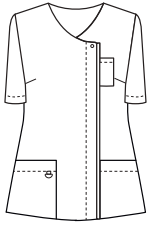

ÍNDICE GRÁFICO

8821 pág. 155