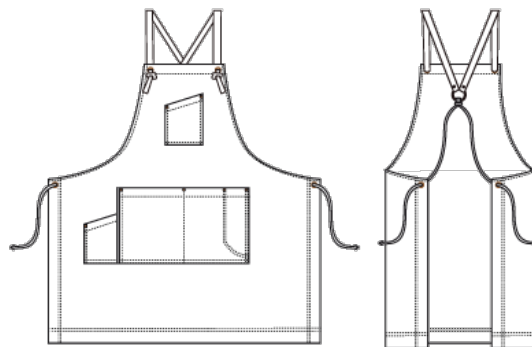

DELANTAL WATERPROOF PETO

MOD: 661

Delantal con peto impermeable. Tiene un bolsillo en la parte del pecho y otro grande con dos compartimentos en la altura de las caderas. Se ajusta al cuerpo por dos tiras de atar y una cuerda de aspecto marinero que se cruza por la espalda. Tejido que repele los líquidos y resiste la humedad formando una barrera protectora evitando que penetren las manchas líquidas y permite ser lavado en lavadora a 30 grados. La medida aproximada del delantal es de 78 cm de largo x 70 cm de ancho.

DISPONIBLE EN TALLAS UNICA

DETALLES

100% POLIÉSTER

PATRÓN

CUIDADOS