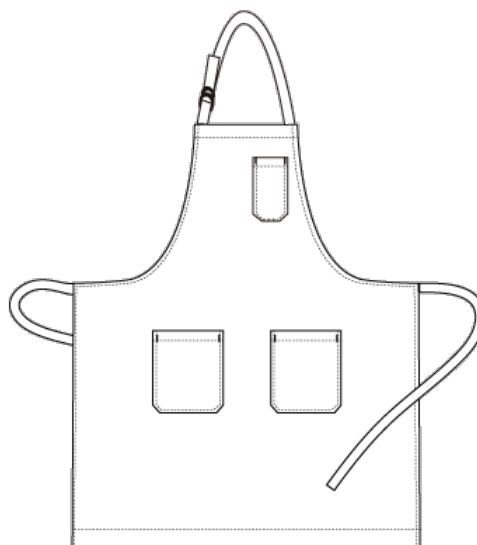

DELANTAL OREGON VIBES PETO

MOD: 680

Delantal con peto con un bolso de cartera y dos bolsos de parche en la altura de las caderas. Se ajusta al cuerpo con tiras de colores con apliques metálicos. Tejido de sarga que permite lavado en lavadora a 30°. La medida aproximada del delantal es de 78 cm de largo x 68 cm de ancho.

DISPONIBLE EN TALLAS UNICA

DETALLES

100% POLIÉSTER

PATRÓN

CUIDADOS