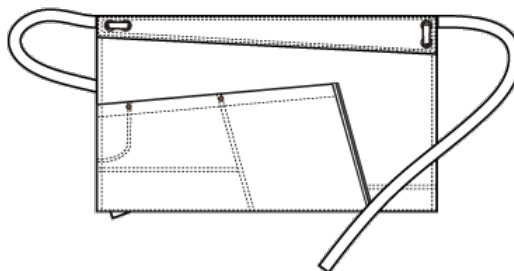

DELANTAL LITTLE WATERPROOF CORTO

MOD: 660

Delantal corto impermeable. Tiene un gran bolsillo situado a la izquierda con varios compartimentos. Se ajusta al cuerpo con dos tiras de atar que se anudan en la cintura. Tejido que repele los líquidos y resiste la humedad formando una barrera protectora evitando que penetren las manchas líquidas y permite ser lavado en lavadora a 30 grados. La medida aproximada del delantal es de 37 cm de largo x 65 cm de ancho.

DISPONIBLE EN TALLAS UNICA

DETALLES

100% POLIÉSTER

PATRÓN

CUIDADOS