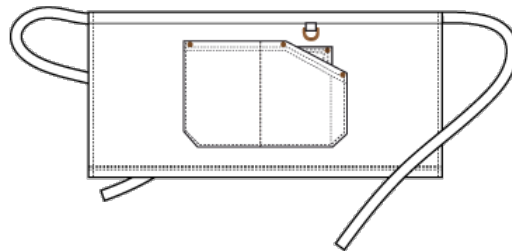

DELANTAL LITTLE PASADENA CORTO

MOD:
673

Delantal corto de aspecto rústico. Tiene un bolsillo de parche de dos compartimentos en la parte central y un colgador de accesorios con un aplique metálico. Se ajusta al cuerpo con dos tiras de colores para anudar en la cintura. Tejido de saco que permite ser lavado en lavadora a 30°.

DISPONIBLE EN TALLAS UNICA

DETALLES

100% POLIÉSTER

PATRÓN

CUIDADOS