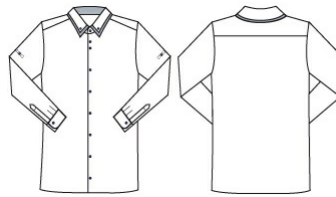

CAMISA HOMBRE M/L VICHY

MOD:
186

Camisa hombre m/l con recogemangas. Combinada

DISPONIBLE EN TALLAS 1-9

DETALLES

60%ALGODÓN-40%POLIÉSTER

PATRÓN

CUIDADOS