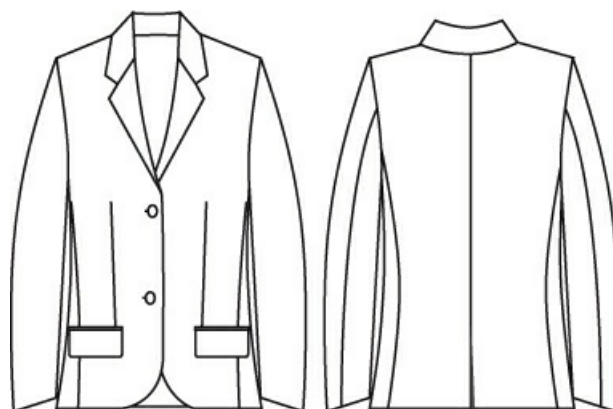

AMERICANA MUJER CONFORT

MOD:
7137

Chaqueta mujer con cuello solapa y dos botones. Dos bolsillos de cartera. Manga sin botones. Espalda lisa con una abertura. Prenda forrada a contraste.

DISPONIBLE EN TALLAS 36-62

DETALLES

77%POLIESTER-20%VISCOSA-3%SPANDEX

PATRÓN

CUIDADOS